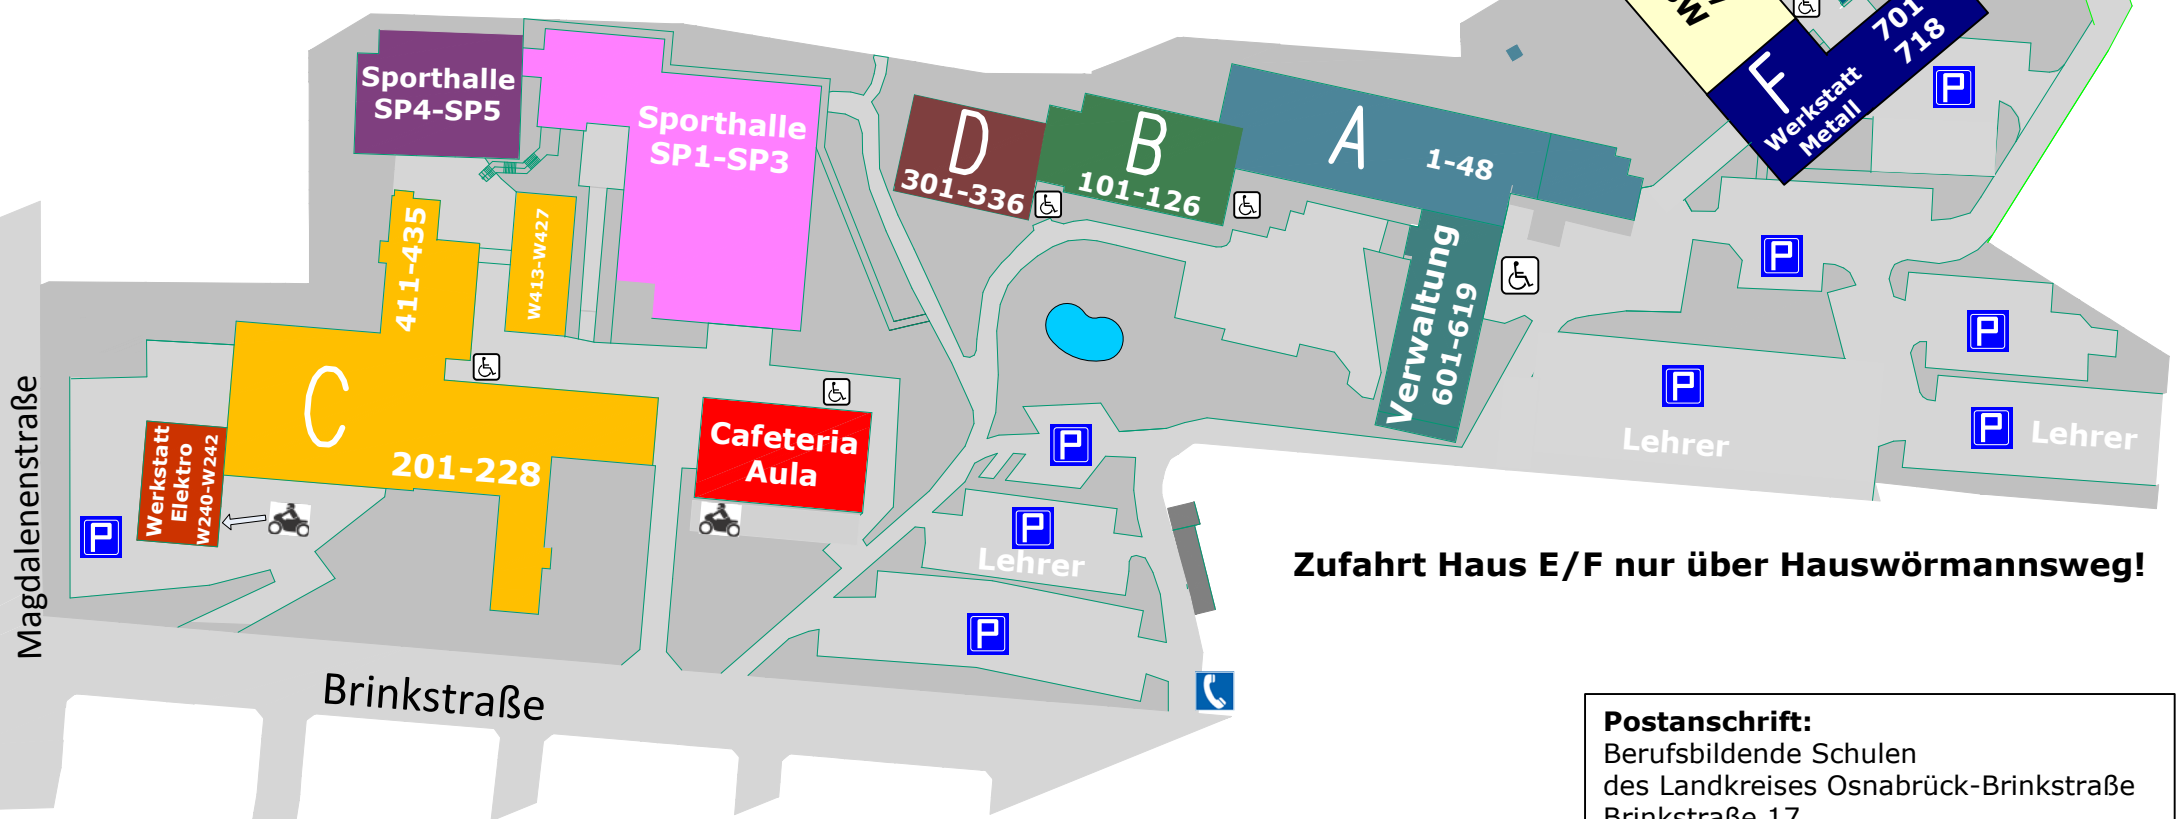

LAGEPLAN der Berufsbildenden Schulen Osnabrück-Brinkstraße

HAUS A: Industrielle und handwerkliche Metallberufe; Versorgungstechnik; Berufsfachschule Informatik; Berufsfachschule Metalltechnik; Berufseinstiegsklasse; CNC-Technik I; CAD-Technik

HAUS B: Informationstechnik; CISCO-Academy; Fachoberschule Technik

HAUS C: Fachgymnasium; Fahrzeugtechnik; Zweiradmechanik; Laborberufe; Augenoptik; Goldschmiedetechnik; Werkstoffprüfer; Werkstatt Elektrotechnik

HAUS D: Industrielle und handwerkliche Elektroberufe; Fachschule Elektrotechnik

HAUS E: Innovationszentrum für Mechatronik- und Robotiksysteme (IMR); Fachschule Mechatronik/Elektrotechnik; Automatisierungstechnik; Schülerforschungszentrum (SFZ) Osnabrück

HAUS F: Werkstatt Metall; Berufsfachschule Metalltechnik; CNC-Technik II

Zufahrt Haus E/F nur über Hauswörmannsweg!

Postanschrift:
Berufsbildende Schulen
des Landkreises Osnabrück-Brinkstraße
Brinkstraße 17
49080 Osnabrück
Telefon: 0541 982230
www.bbs-os-brinkstr.de